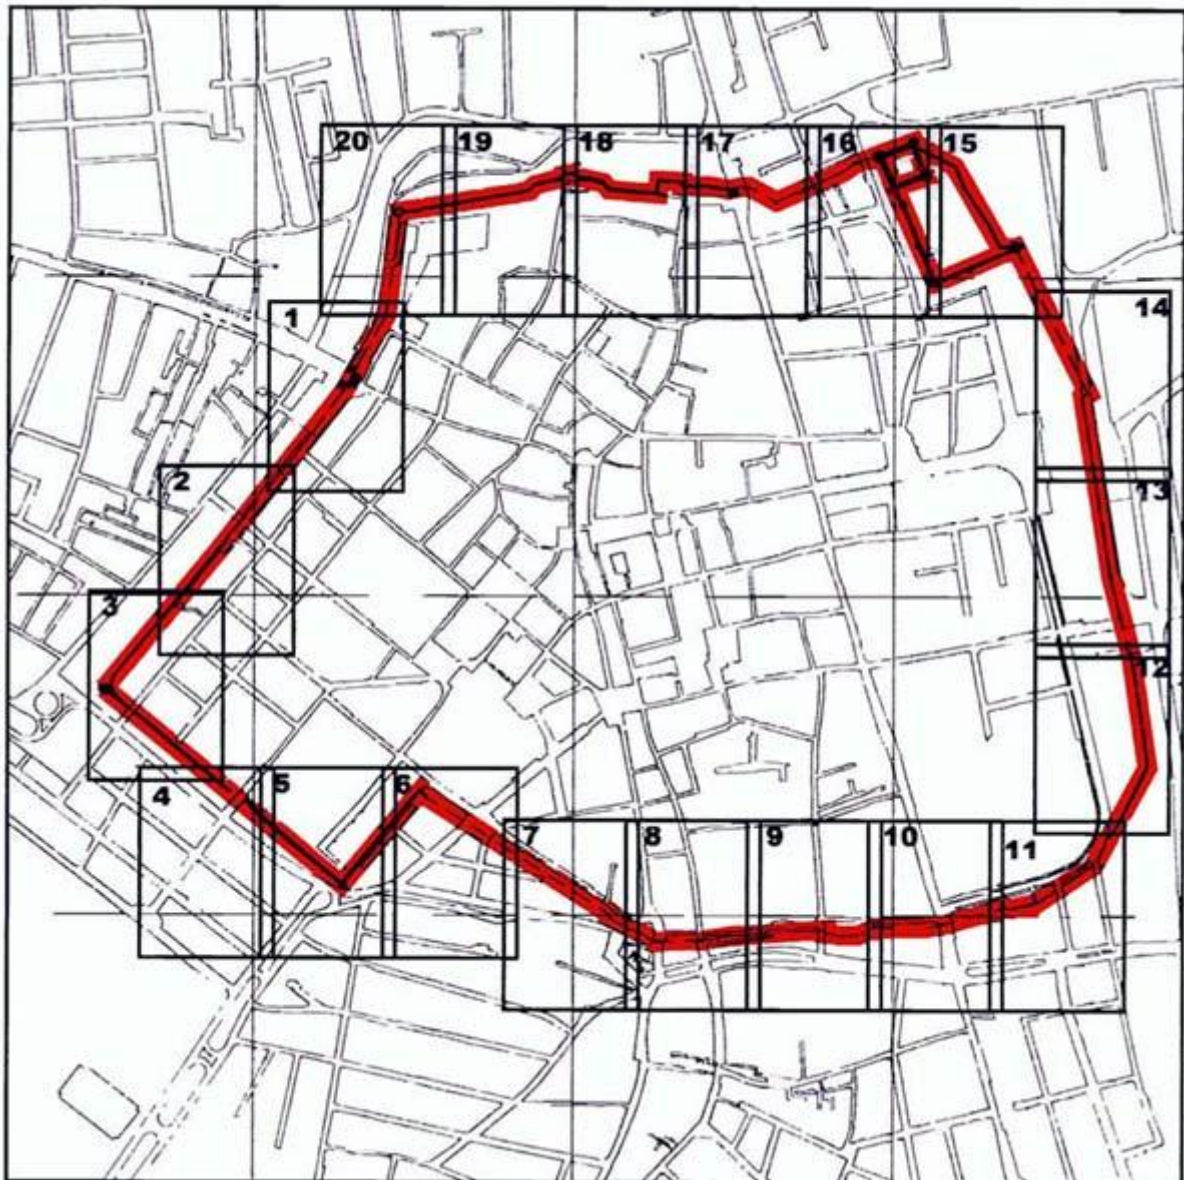

MAPPA DELLA CINTA MURARIA

Legenda dei quadri

Mura emergenti m
2'499

Mura non
emergenti m
2'518

Totale cinta
muraria m
5'017